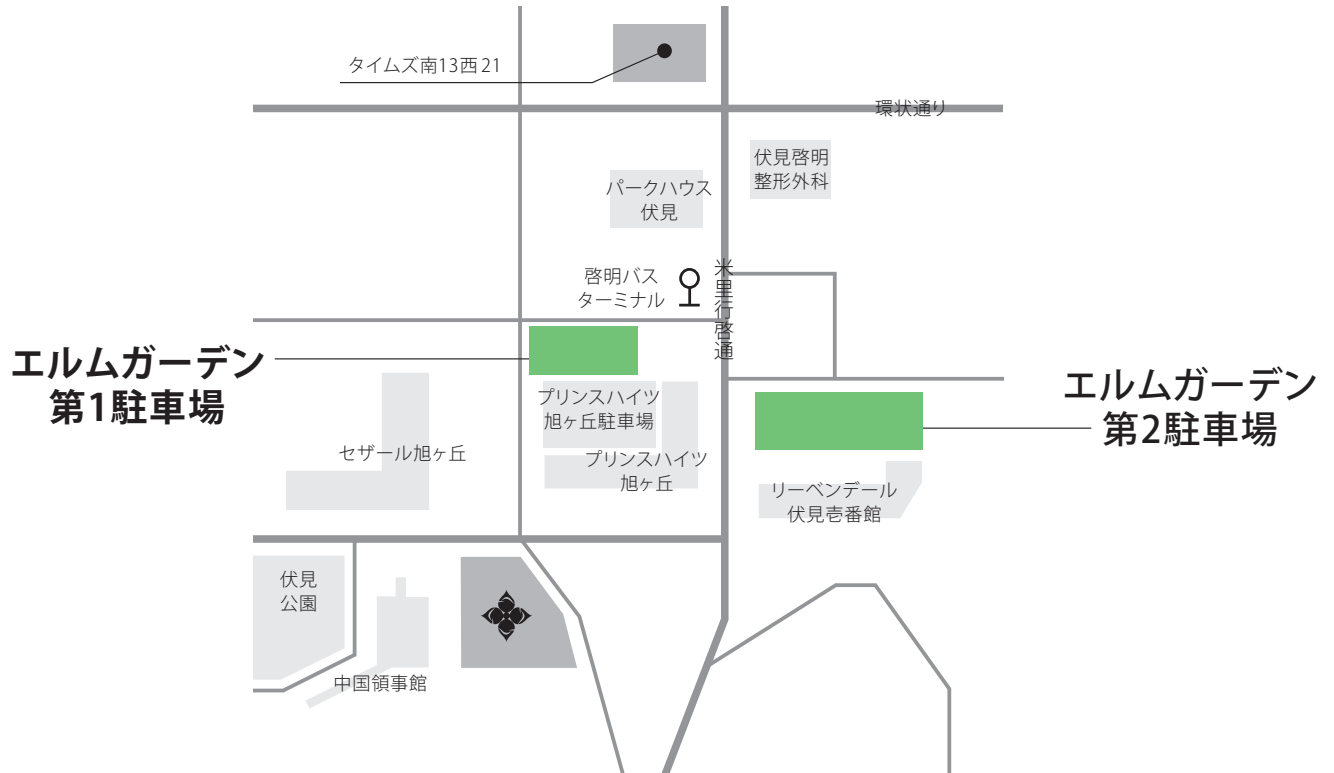

駐車場のご案内

エルムガーデン第1駐車場

エルムガーデン第2駐車場

〒064-0913
札幌市中央区南13条西23丁目2-27
▶ 駐車可能台数 10台

〒064-0914
札幌市中央区南14条西19丁目3-21
▶ 駐車可能台数 28台

【お車でお越しのお客様へ】

エルムガーデンの駐車場は、「第一駐車場」「第二駐車場」のみご利用いただけます。近隣の方の駐車場へ誤って駐車された場合、レッカー移動等の費用が発生し、お客様ご自身のご負担となる場合がございます。ご来館の際は、必ず「エルムガーデン第一駐車場」「エルムガーデン第二駐車場」の看板をご確認のうえ、指定の駐車場をご利用くださいますようお願い申し上げます。