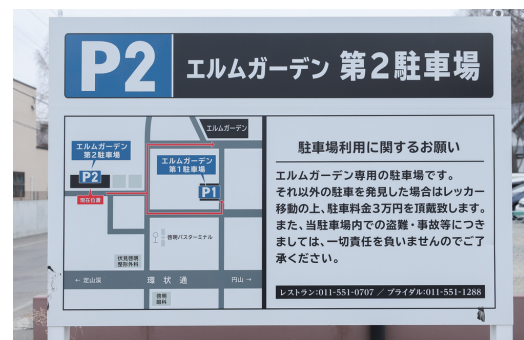

駐車場のご案内

エルムガーデン第1駐車場

エルムガーデン第2駐車場

〒064-0913
札幌市中央区南13条西23丁目2-27
▶ 駐車可能台数 10台

〒064-0914
札幌市中央区南14条西19丁目3-21
▶ 駐車可能台数 28台

【お車でお越しのお客様へ】

エルムガーデンの駐車場は、「第一駐車場」「第二駐車場」のみご利用いただけます。近隣の方の駐車場へ誤って駐車された場合、レッカー移動等の費用が発生し、お客様ご自身のご負担となる場合がございます。ご来館の際は、必ず「エルムガーデン第一駐車場」「エルムガーデン第二駐車場」の看板をご確認のうえ、指定の駐車場をご利用くださいますようお願い申し上げます。